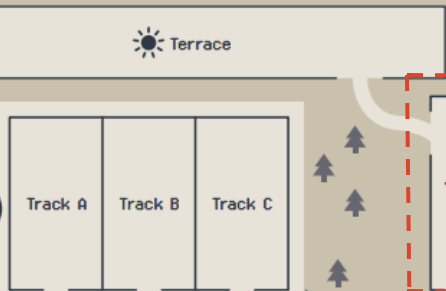

Floor Map

探求の森
セッション会場
Track A・B・C

発見の平原
ブース会場
Room 5・6・7